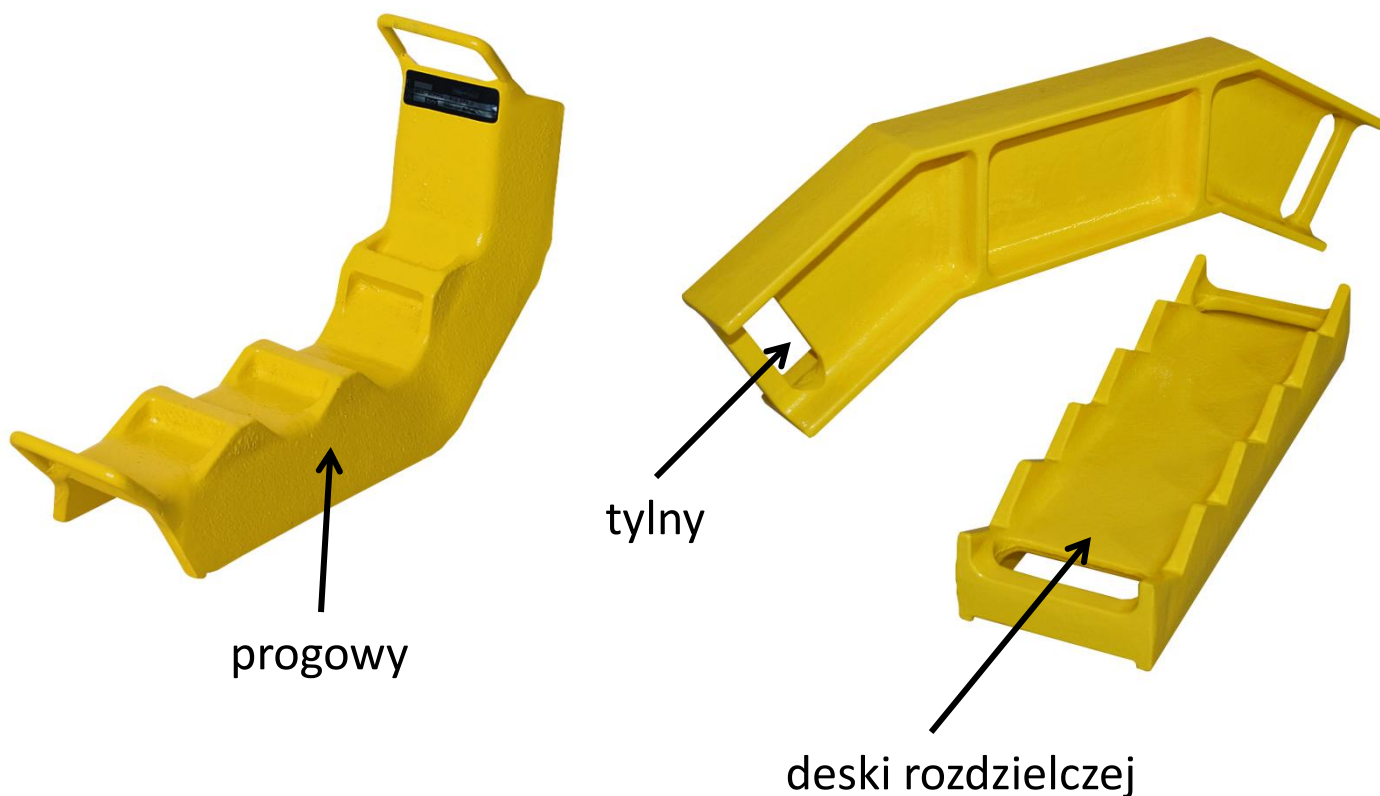

# wsporniki

## rozpieraczy kolumnowych

### dane techniczne

	progowy	tylny	deski rozdzielczej
waga	10,0 kg	9,8 kg	6,0 kg
nr katalogowy	812.173.7	182.434.1	182.433.3